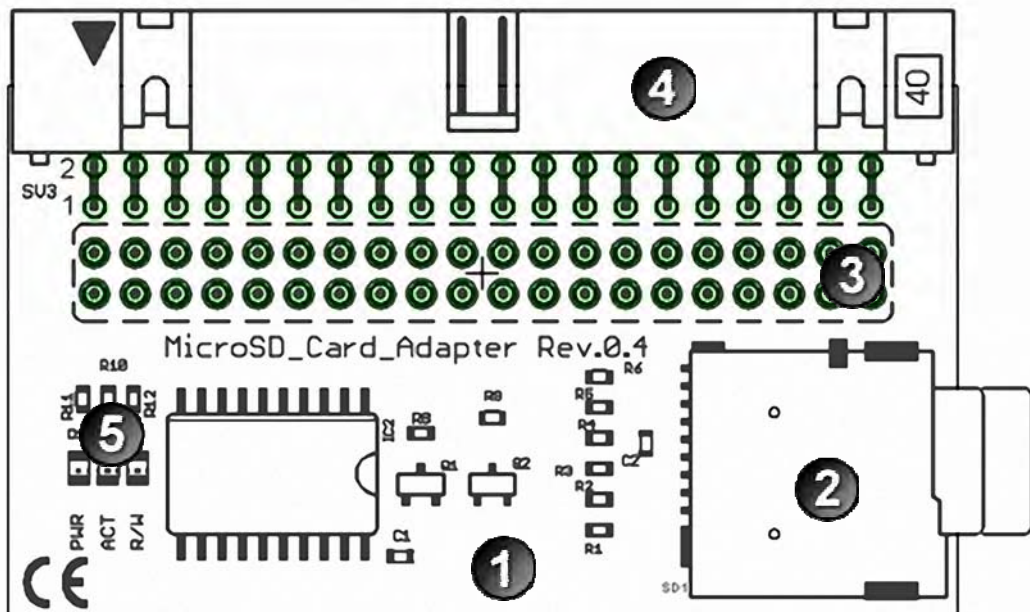

# SMARTCONTROL | ECS

Energiemanagement-System  
Datenblatt microSD-Adapter

3-349-737-01  
1/05.13

## Adapter microSD-Speichererweiterung

### Beschreibung der Bauteile

- ① Platine microSD-Card Adapter
- ② Slot zur Aufnahme der microSD-Karte
- ③ Steckverbindung zum Expansion Slot der Hauptplatine (auf der Unterseite des Adapters)
- ④ Optionaler Steckverbinder für die SMARTCONTROL ECS IO-24 Platine
- ⑤ LED-Funktionsanzeigen (PWR, ACT und R/W)

## Technische Daten

microSD-Card Adapter	
Abmessungen Standardplatine (B   H)	59 mm   33 mm
Abmessungen Platine mit ECS-Steckverbinder (B   H)	59 mm   38 mm
Spannungsversorgung	3,3 V
Stromaufnahme in Ruhe	< 2 mA
Stromaufnahme bei Schreib- bzw. Lesezugriff	bis 30 mA
Funktionalitäten	
Adapter zum Einsatz einer microSD-Karte als Speichererweiterung	Einsatz von microSD-Karten bis 2 GB in: <ul style="list-style-type: none"><li>• SMARTCONTROL ECS (GMC)</li></ul>
Optische Anzeige LED – PWR (gelb) Optische Anzeige LED – ACT (grün) Optische Anzeige LED – R/W (rot)	Der Adapter ist bereit microSD-Karte ist in Ordnung. Lese- bzw. Schreibzugriff auf die microSD-Karte